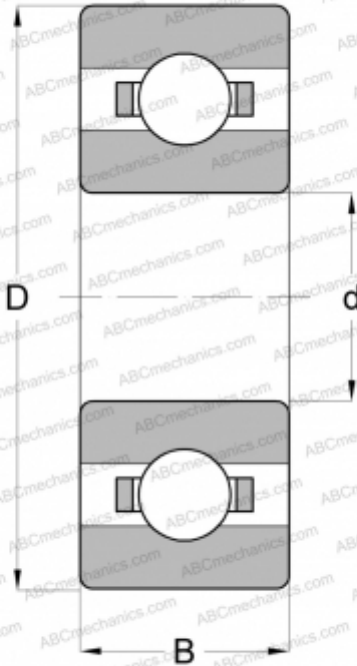

626 FAG

Deep groove ball bearings

TYPE: Ball bearings, Radial ball bearings, Single row, Without flange, Open

DIMENSIONS, MM

d	6,000
D	19,000
B	6,000

MANUFACTURER [FAG](#)

INTERCHANGE

ABC	626
EZO	626

INTERCHANGE

ADR	626
NACHI	626
NMB	R-1960
NTN	626
RMB	R6190
SKF	626
NSK	626
KOYO	626
GRW	626
BARDEN	38
MPB(TIMKEN SUPER PRECISION)	EL6R
ABC	608
EZO	608
ADR	608
NACHI	608
NMB	R-2280
NTN	608
RMB	R8220
SKF	608
NSK	608
KOYO	608
GRW	608
MPB(TIMKEN SUPER PRECISION)	EL8R
FAG	608